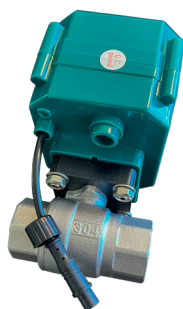

Water control *with* BRA Home Solutions

Teknisk data

Anslutningsstorlek:	3/4"
Matningsspänning:	5 V
IP-klass motorkulventil:	IP67
Omgivningstemperatur:	-30 °C to +60 °C
Kommunikation:	Zigbee & Wifi

Paketet innehåller:

1 Motorkulventil
1 Väggsgändare
2 Fuktsensorer
1 Centralenhet

- ✓ Få full kontroll på ditt vatten, du kan enkelt öppna och stänga vart du än befinner dig.
- ✓ Pushnotiser i appen.
- ✓ Schemalägg avstängning.
- ✓ Larmar och stänger av allt vatten om fuktsensorerna detekterar vatten.