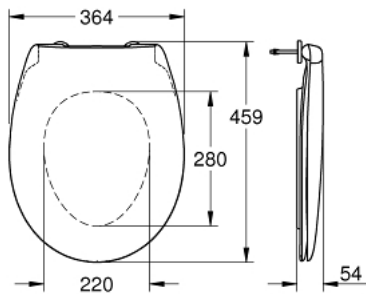

### PRODUKTBESKRIVNING

- Colour: Alpinvit
- Med lock
- Snabbfrigöringsfunktion
- Avtagbar
- Material: Duroplast
- Inklusive monteringsatts
- gångjärn i rostfritt stål
- enkel fixering ovanifrån
- Passar alla Bau Ceramic förutom 39 910 000