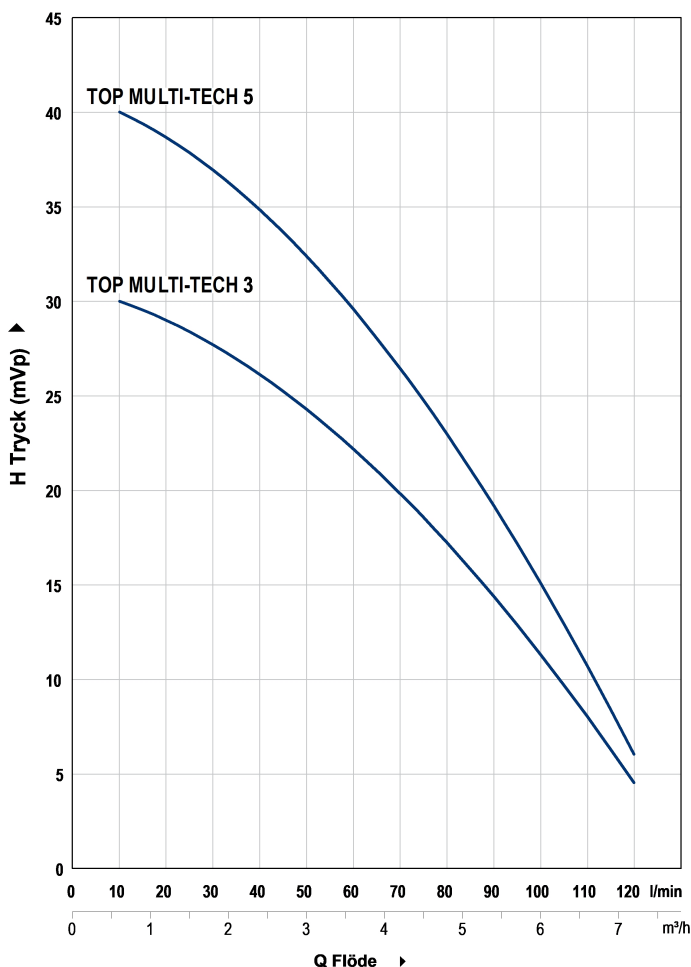

TOP MULTI-TECH 5 universalpump

Artikelnr	Beteckning	Beskrivning
107321	TOPMULTI 5:0,75/1x230/R32	TOP MULTI-TECH 5 universalpump

Elektrisk Data

Effekt 0,75 kW

Märkström 3,9 A

Spänning 1x230

Installation

Höjd 463 mm

Diameter Ø178 mm

Anslutning R32

Pump Data

Max Tryck 41 mVp

Max Flöde 120,0 l/min

TOP Multi-Tech är en flerstegspump för råvattenförsörjning från egen brunn, tank eller sjö. Används för bevattning och vattenförsörjning till fritidshus. Inbyggd elektronik med start- och stoppfunktion som startar pumpen när trycket understiger 1,5 bar. Pumpen stannar när kran stängs och/eller när flödet faller under 3 l/min.